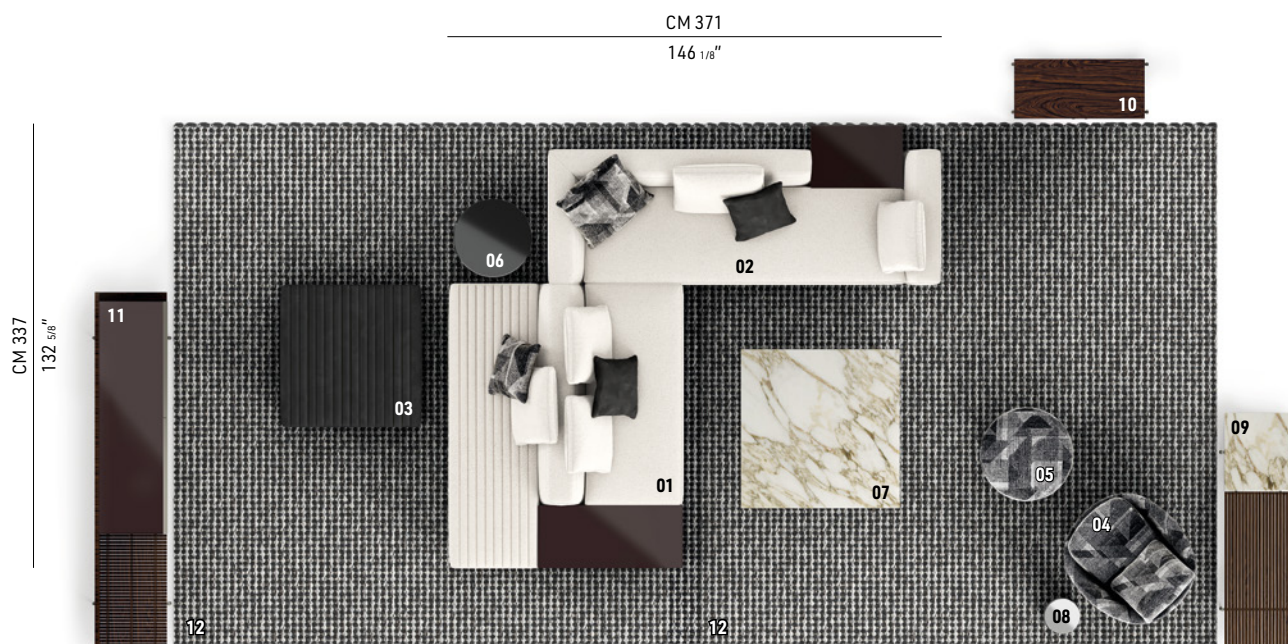

# ROGER - Composizione 17

## COMPOSIZIONE DIVANO

- 01 ROGER BACK TO BACK MIX**  
ELEMENTO LOW DX CON CASE SUITE MOD. I  
CM 216X173 H91
- 02 ROGER SUITE**  
DIVANO-DAYBED LOW DX CON CASE MOD. A  
CM 298X121 H91
- 03 ROGER SPRING UNIT**  
POUF CM 109X109 H42

**12**  
**OSAKA**  
TAPPETI CM 400X400