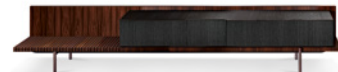

11
SUPERQUADRA
CONTENITORE ORIZZONTALE
LIVING/TV SX - CM 273,5X60 H48,5